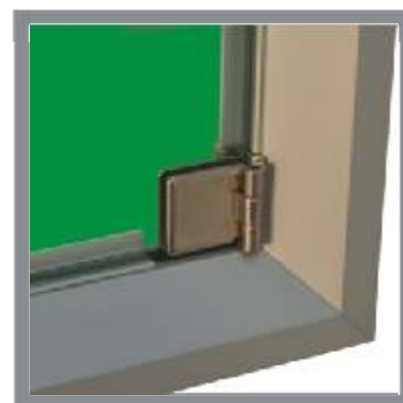

vetro
VA 15.000

Vierkante hangvitrine,
met optionele LED verlichting

model	afmetingen in cm		
	b	d	h

VA 15.045

45 x 25 x 45