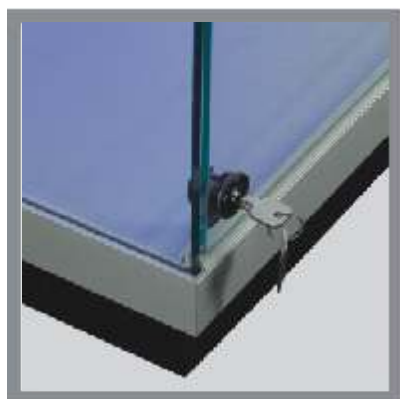

VA 10.005

63 x 54 x 180

vetro

VA 11.000

Kasten met 4 schappen op een vaste maat, met de optie van LED verlichting

model	afmetingen
	in cm

b	d	h
---	---	---

VA 11.053	50 x 33 x 180
-----------	---------------