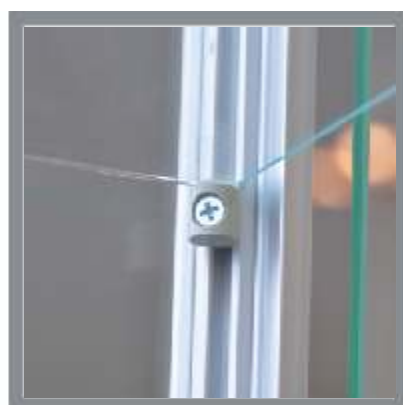

vetro

VA 5.100

Rechthoekige kasten met onderkast en schuifdeuren

model

afmetingen
in cm

b d h

VA 5.104

100 x 40 x 190

VA 5.105

100 x 50 x 190

VA 5.124

120 x 40 x 190