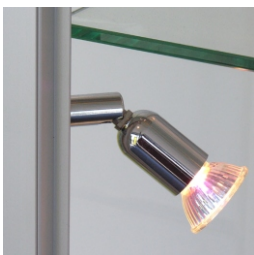

Model VA 5.104

Standaarduitvoering :

- aluminium frame, uitgevoerd in 32 mm afgerond profiel in geanodiseerde uitvoering.
- 3 glasschappen, in hoogte verstelbaar.
- 2 halogeen dakspots.
- hardglas schuifdeuren, met slot,
- onderkastje met een hoogte van 54 cm.

Opties :

- vierkant of facet profiel.
- halogeen stijlspots.
- spiegel / paneelachterwand.
- extra glasschappen.
- Aura lichtstelsysteem.
- maatwerk / kleur.

Model	Afmetingen
VA 5.104	100 * 40 * 190
VA 5.105	100 * 50 * 190
VA 5.124	120 * 40 * 190

afgebeeld : VA 5.104

Stijlspot Bullet