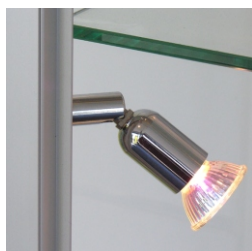

Afgebeeld : VA 4.004

Stijlspot Bullet

## Model VA 4.000

### Standaarduitvoering :

- aluminium frame, uitgevoerd in 25 mm afgerond profiel in geanodiseerde uitvoering.
- 3 glasschappen, in hoogte verstelbaar.
- verhoogde koof en sokkel.
- hardglas draaideur, met slot, aan de smalle zijde.

### Opties :

- vierkant of facet profiel.
- halogeen dakspots.
- halogeen stijlspots.
- spiegel / paneelachterwand.
- extra glasschappen.
- Aura lichtstelsysteem
- maatwerk / kleur.

Model	Afmetingen
VA 4.003	30 * 30 * 190
VA 4.043	40 * 30 * 190
VA 4.004	40 * 40 * 190
VA 4.005	50 * 50 * 190
VA 4.063	60 * 30 * 190
VA 4.064	60 * 40 * 190
VA 4.084	80 * 40 * 190
VA 4.085	80 * 50 * 190