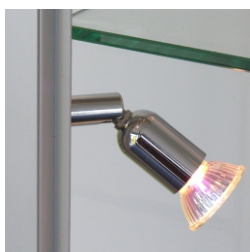

afgebeeld : VA 1.104, met optie :
Halogeen stijlspots.

Stijlspot Bullet

Model VA 1.104

Standaarduitvoering :

- aluminium frame, uitgevoerd in 32 mm afgerond profiel in geanodiseerde uitvoering.
- 4 glasschappen, in hoogte verstelbaar.
- 2 halogeen dakspots.
- hardglas schuifdeuren, met slot.

Opties :

- vierkant of facet profiel.
- halogeen stijlspots.
- spiegel / paneelachterwand.
- extra glasschappen.
- Aura lichtstelsysteem.
- maatwerk / kleur.

Model	Afmetingen
VA 1.104	100 * 40 * 190
VA 1.105	100 * 50 * 190
VA 1.124	120 * 40 * 190