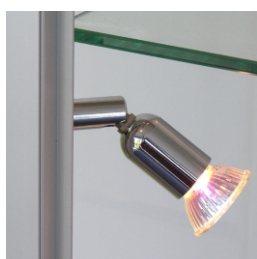

Afgebeeld : VA 1.083

Stijlspot Bullet

Model VA 1.000

Standaarduitvoering :

- aluminium frame, uitgevoerd in 25 mm afgerond staanderprofiel in geanodiseerde uitvoering.
- 4 glasschappen, in hoogte verstelbaar.
- 1 resp. 2 halogeen dakspots.
- hardglas draaideur, met slot, aan de smalle zijde.

Opties :

- vierkant of facet profiel.
- halogeen stijlspots.
- spiegel / paneelachterwand.
- extra glasschappen.
- Aura lichtstelsysteem.
- maatwerk / kleur.

Model	Afmetingen
VA 1.003	30 * 30 * 196
VA 1.043	40 * 30 * 196
VA 1.004	40 * 40 * 180
VA 1.004H	40 * 40 * 196
VA 1.005	50 * 50 * 180
VA 1.005H	50 * 50 * 196
VA 1.063	60 * 30 * 180
VA 1.063H	60 * 30 * 196
VA 1.064	60 * 40 * 180
VA 1.064H	60 * 40 * 196
VA 1.083	80 * 30 * 180
VA 1.083H	80 * 30 * 196
VA 1.084	80 * 40 * 180
VA 1.084H	80 * 40 * 196
VA 1.085	80 * 50 * 180
VA 1.085H	80 * 50 * 196

Bij toepassing van stijlspots of het Aura lichtstelsysteem wordt een 32 mm staanderprofiel toegepast ipv het 25 mm profiel.