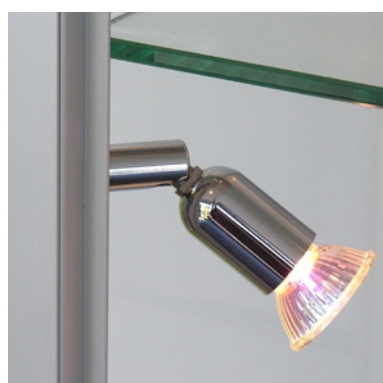

SYSTEME "VETRO 32"

Systeem Vetro 32 bestaat uit een serie aluminium profielen, welke toegepast worden in de meubel- en interieurbouw.

De profielen zijn ontwikkeld tbv een plaatdikte van 8 mm.

Deze aluminium profielen hebben een aanzichtbreedte van 32 mm en zijn uitgevoerd met een lengtegroef tbv het toepassen van LED verlichting of een spanningrail tbv halogeenspots.