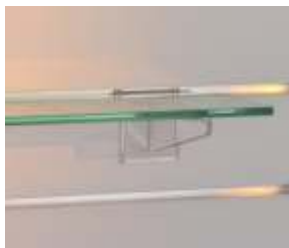

De panelen kunnen zowel enkel als in combinatie voorzien worden van een aluminium kantafwerkingsprofiel.

Model	Afmetingen
Nr. : WS 5300 (wit)	120 * 120 * 2 cm
Nr. : WS 5302 (lichtgrijs)	120 * 120 * 2 cm
Nr. : WS 5304 (beuken)	120 * 120 * 2 cm

Nr. : OW 5322 (A4, landscape)

Nr. : OW 5323 (A5, landscape)

Gebogen affichehouder

Nr. : OW 5340 (A4, portrait)

Produktschap

Nr. : OW 5360 (30 * 15 cm)

Nr. : OW 5362 (40 * 20 cm)

Slatt-Wall accessoires

Blisterhaak

Nr. : OW 5351 lengte 10 cm

Nr. : OW 5352 lengte 15 cm

Nr. : OW 5353 lengte 20 cm

Waternal haak.

Nr. : OW 5348 (lengte 30 cm)

Schapdrager.

Nr. : OW 5342 (10 cm)