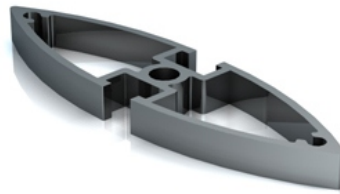

SYSTEME "RADIUS"

Systeem Radius bestaat uit een ovaalvormig aluminium profiel, welke geschikt is als staander in displays en als draagprofiel in wandsystemen.

Dit aluminium profiel kan voorzien worden van m8 schroefdraad t.b.v. het bevestigen van voetplaten en stelpoten.

Profiel Radius, afm 100 * 27 mm.
Nr. OD 1475 (brute)
Nr. OD 1470 (ano)

Plintprofiel, afm 32 * 16 mm.
NR. : OD 1191 (brute)

Koppeling tbv tussenplint
Nr. : OV 3270 (brute)

Ronde voetplaat, 8 mm volkern.
Nr. OD 5130 (lichtgrijs), 25 cm.
Nr. OD 5120 (lichtgrijs), 45 cm.

Ovale voetplaat, 4 mm staal.
Nr. OD 4031 (ral 9006), 83 * 40 cm.