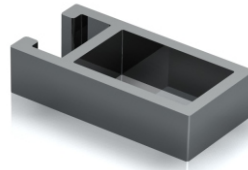

SYSTEME "RADIUS"

Systeem Radius bestaat uit een ovaalvormig aluminium profiel, welke geschikt is als staander in displays en als draagprofiel in wandsystemen.

Dit aluminium profiel kan voorzien worden van m8 schroefdraad t.b.v. het bevestigen van voetplaten en stelpoten.

Profiel Radius, afm 100 * 27 mm.
Nr. OD 1475 (brute)
Nr. OD 1470 (ano)

Plintprofiel, afm 32 * 16 mm.
NR. : OD 1191 (brute)

Koppeling tbv tussenplint
Nr. : OV 3270 (brute)

Ronde voetplaat, 8 mm volkern.
Nr. OD 5130 (lichtgrijs), 25 cm.
Nr. OD 5120 (lichtgrijs), 45 cm.

Ovale voetplaat, 4 mm staal.
Nr. OD 4031 (ral 9006), 83 * 40 cm.