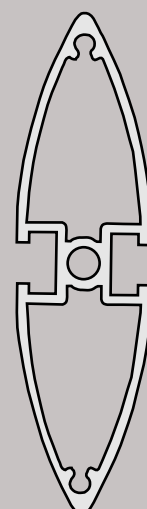

SYSTEME "RADIUS"

Systeem Radius bestaat uit een ovaalvormig aluminium profiel, welke geschikt is als staander in displays en als draagprofiel in wandsystemen.

Dit aluminium profiel kan voorzien worden van m8 schroefdraad t.b.v. het bevestigen van voetplaten en stelpoten.

Profiel Radius, afm 100 * 27 mm.
Nr. OD 1475 (brute)
Nr. OD 1470 (ano)

Plintprofiel, afm 32 * 16 mm.
NR. : OD 1191 (brute)

Koppeling tbv tussenplint
Nr. : OV 3270 (brute)

Ronde voetplaat, 8 mm volkern.
Nr. OD 5130 (lichtgrijs), 25 cm.
Nr. OD 5120 (lichtgrijs), 45 cm.

Ovale voetplaat, 4 mm staal.
Nr. OD 4031 (ral 9006), 83 * 40 cm.