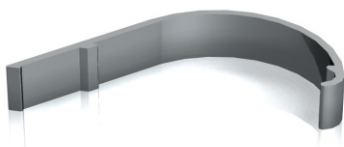

SYSTEME "ECLIPS"

Systeem Eclips bestaat uit ovale aluminium profielen, welke in elkaar scharnieren en door middel van veren te openen zijn. Deze aluminium profielen worden toegepast in ovale displays, waarvan de inhoud makkelijk te verwisselen moet zijn. Systeem Eclips is in combinatie met andere aluminium profielen geschikt voor draaibare, vrijstaande en hangende toepassing.

Profiel Eclips, basis.
Nr. OD 1525 (brute)
Nr. OD 1530 (ano)

Profiel Eclips, kliklijst.
Nr. OD 1535 (brute)
Nr. OD 1540 (ano)

Veer, afm. 25 * 37,5 mm.
Nr. OD 3735 (rvs)

Plintprofiel, afm 32 * 16 mm.
NR. : OD 1191 (brute)