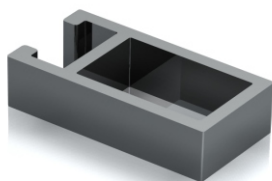

SYSTEME "ECLIPS"

Systeem Eclips bestaat uit ovale aluminium profielen, welke in elkaar scharnieren en door middel van veren te openen zijn. Deze aluminium profielen worden toegepast in ovale displays, waarvan de inhoud makkelijk te verwisselen moet zijn. Systeem Eclips is in combinatie met andere aluminium profielen geschikt voor draaibare, vrijstaande en hangende toepassing.

Profiel Eclips, basis.
Nr. OD 1525 (brute)
Nr. OD 1530 (ano)

Profiel Eclips, kliklijst.
Nr. OD 1535 (brute)
Nr. OD 1540 (ano)

Veer, afm. 25 * 37,5 mm.
Nr. OD 3735 (rvs)

Plintprofiel, afm 32 * 16 mm.
NR. : OD 1191 (brute)