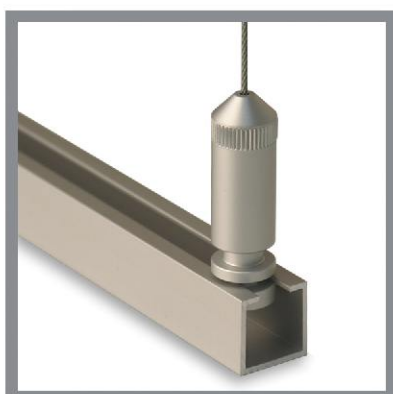

tension
details