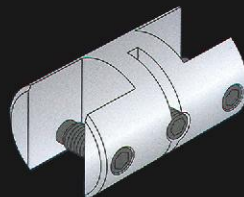

De bevestiging van dit spandraadsysteem kan direct met een montagebus aan het plafond of via een montagerail, waarbij de spandraden verschuifbaar zijn. Als optie kan het systeem ook uitgebreid worden met halogeenspots.

tension
details

tension

specificaties

Tension 605
afficheklem 3 mm

Tension 615
schapklem 3 mm

Tension 610
afficheklem 3 mm

Tension 105
afficheklem 10 mm

Tension 110
afficheklem 10 mm

Tension 120
schapklem 10 mm

Tension 115
schapklem 10 mm

Tension 690
schapdrager

Tension 340
montagerail 2 mtr

A : spanset Tension 310,
vaste opstelling.

B : spanset Tension 330,
verschuifbare uitvoering +
montagerail Tension 340.

C : spanset Tension 330,
verschuifbare uitvoering +
montagerail met led
verlichting Tension 350.

A

B

C