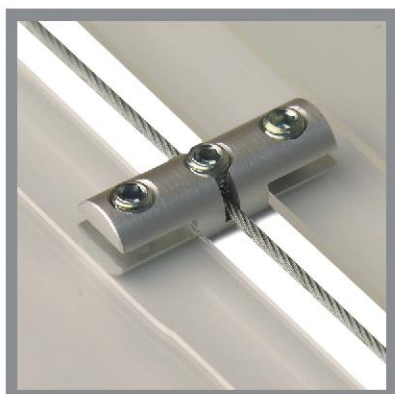

tension
details