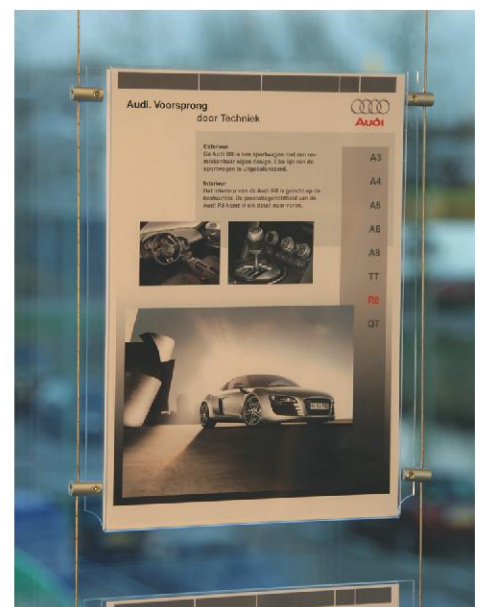

tension

spandraadsysteem

display Frame

Display Flex

tension

Spandraadsysteem Tension is een flexibel etalagesysteem, bestaande uit uit rvs spandraden, aluminium bevestigingsbussen en diverse aluminium accessoires tbv horizontale en verticale presentatie van affichehouders en schappen. Het spandraadsysteem wordt veelvuldig toegepast in etalages van reisbureaus, uitzendbureaus en makelaarskantoren. Tevens wordt het toegepast als produktpresentatie-display in de retail.

C : spanset Tension 330,
verschuifbare uitvoering +
montagerail met led
verlichting Tension 350.

A

B

C